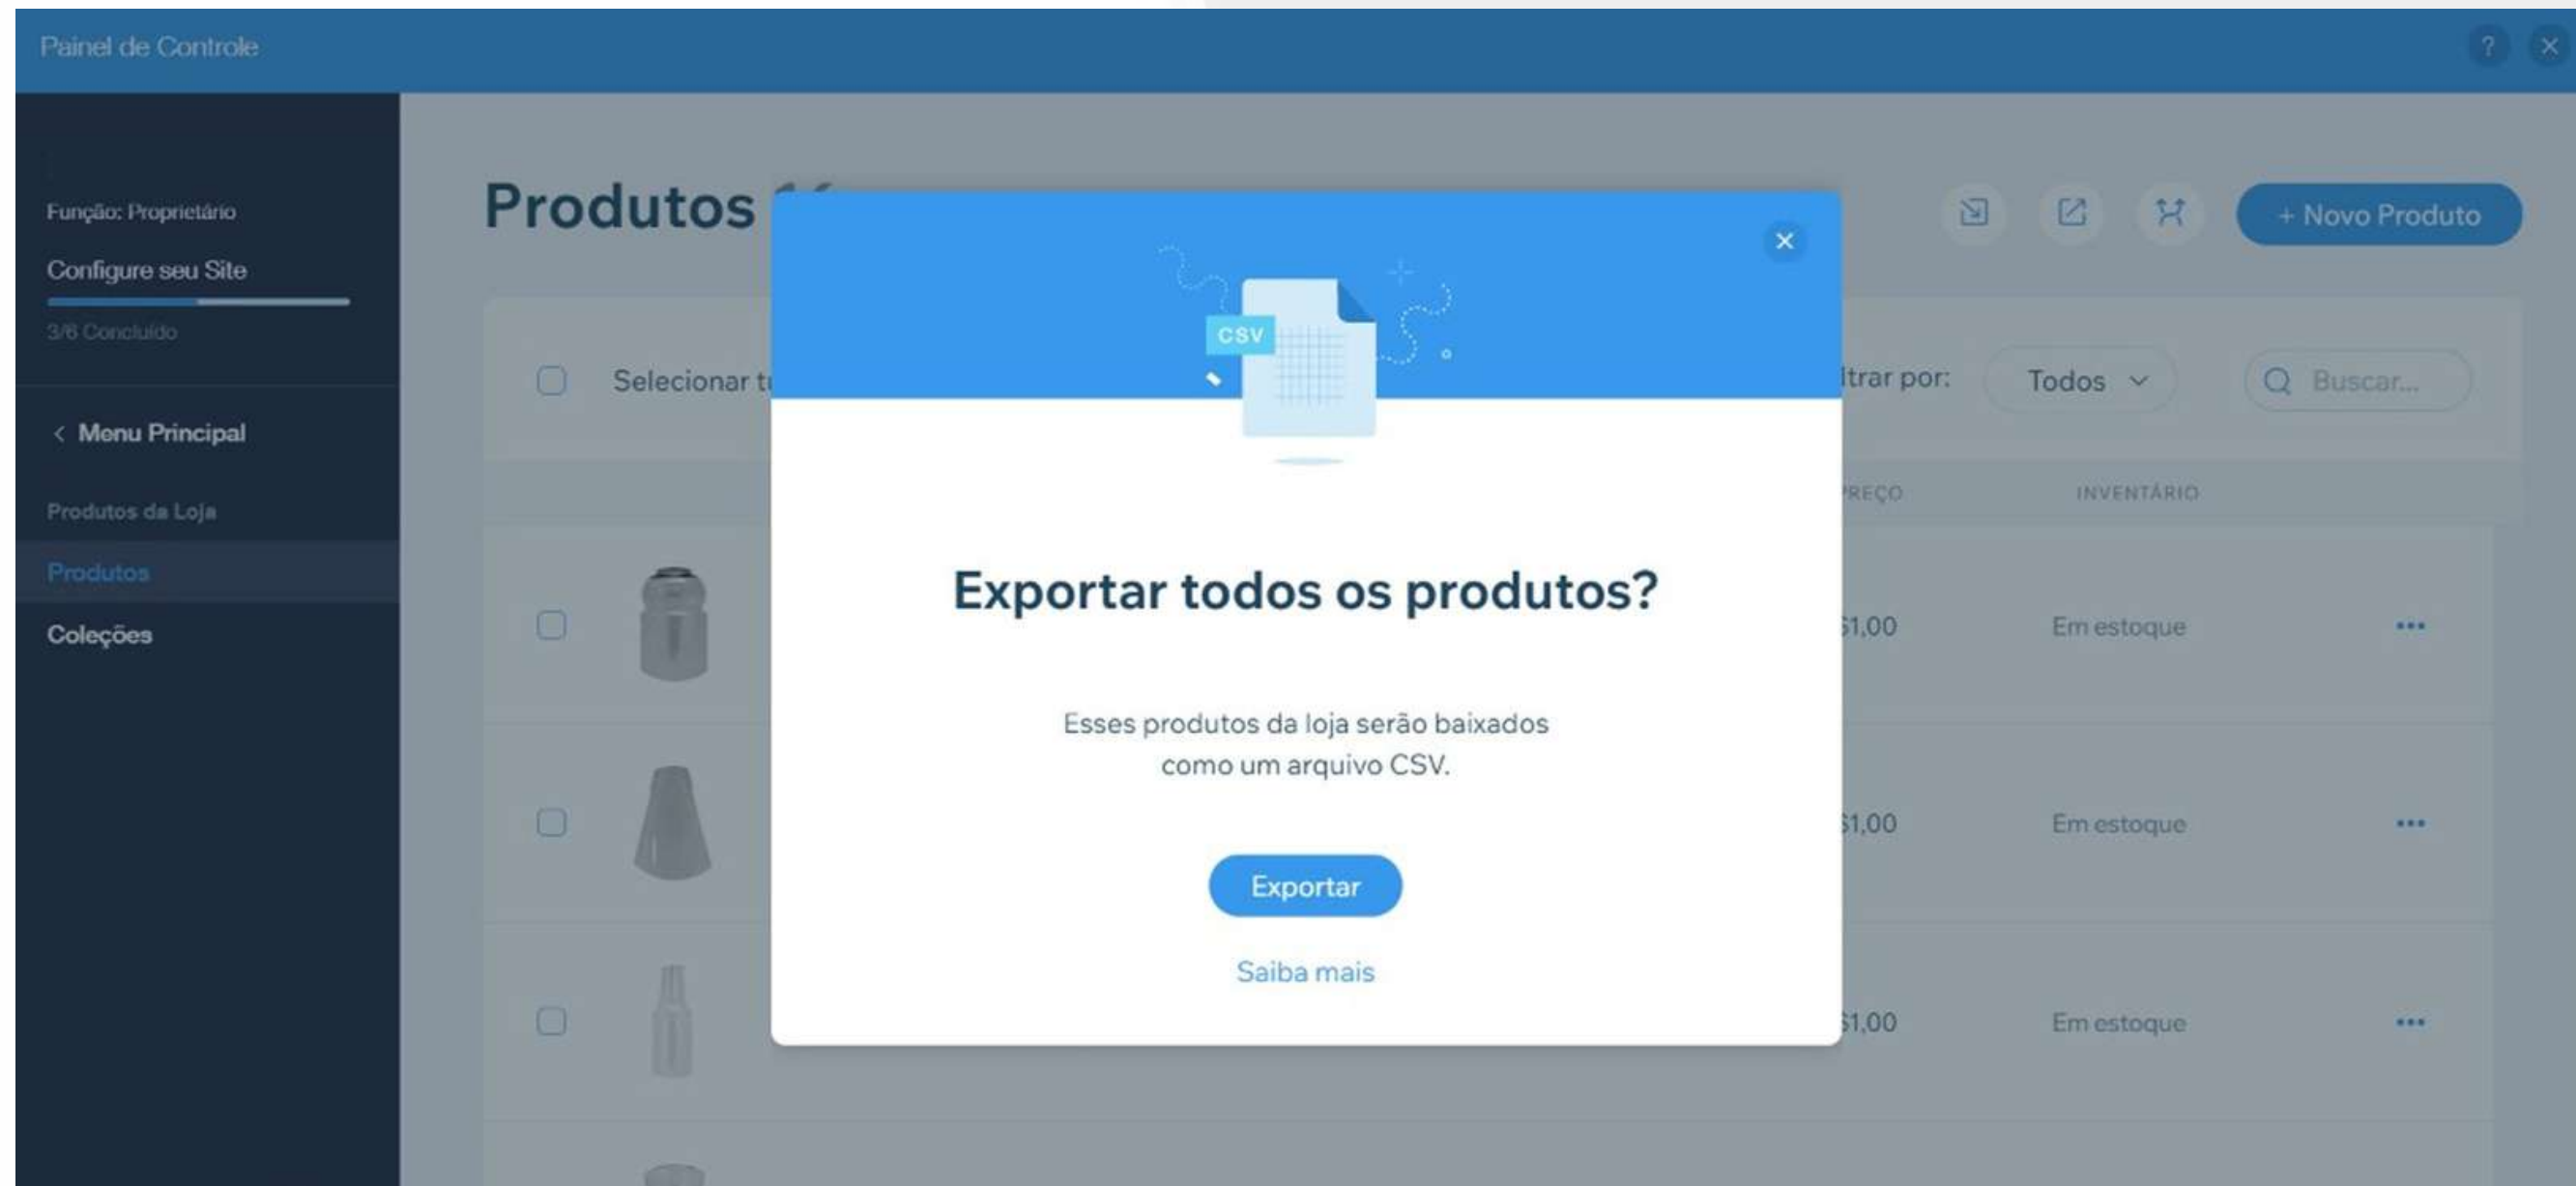

- Importação e exportação do estoque de produtos por meio de planilhas Excel.

Qual o valor para ter todos esses benefícios?

Criação

R\$ 1700,00

Os dados sobre a empresa devem ser disponibilizados pelos clientes.